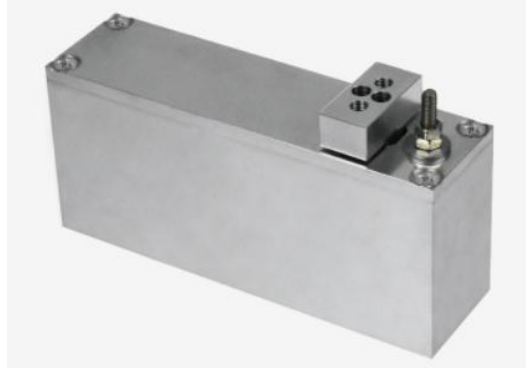

transcell 大皮重小称量定制传感器

型号

按需定制

主要特点

- 外罩铝合金材质
- 高精度
- 精准称量
- 专利设计
- 抵消皮重
- 安装简便、快捷
- 适用于大皮重小称量的应用

量程

按需定制

技术参数