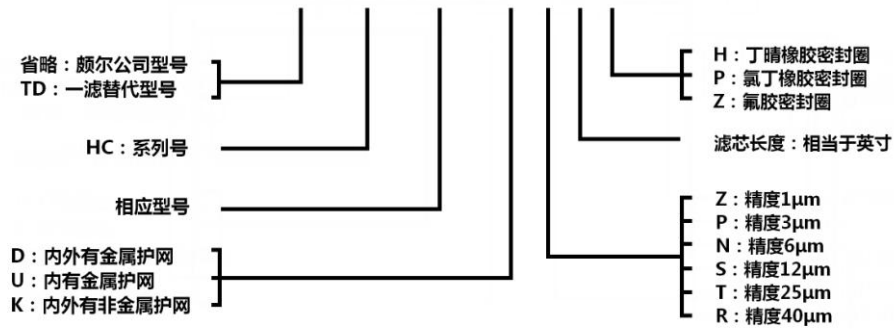

三、型号说明:

替代颇尔滤芯型号说明

例：TD/HC 9600 FK P 8 H

四、替代 PALL 系列滤芯常见型号:

HC0101FKP18H	HC0101FKN18H	HC0101FKS18H	HC0101FKT18H
HC0101FKP36H	HC0101FKN36H	HC0101FKS36H	HC0101FKT36H
HC2206FKP3H	HC2206FKN3H	HC2206FKP6H	HC2206FKN6H
HC2207FKP3H	HC2207FKN3H	HC2207FKP6H	HC2207FKN6H
HC2208FKP4H	HC2208FKN4H	HC2208FKP6H	HC2208FKN6H
HC2216FKP4H	HC2216FKN4H	HC2216FKP6H	HC2216FKN6H
HC2217FKP4H	HC2217FKN4H	HC2217FKP6H	HC2217FKN6H
HC2218FKP4H	HC2218FKN4H	HC2218FKP6H	HC2218FKN6H
HC2233FKP6H	HC2233FKN6H	HC2233FKP13H	HC2233FKN13H
HC2235FKP6H	HC2235FKN6H	HC2235FKP10H	HC2235FKN10H
HC2236FKP6H	HC2236FKN6H	HC2236FKP10H	HC2236FKN10H
HC2237FKN6H	HC2237FK6H	HC2237FKN13H	HC2237FKP13H
HC2238FKN6H	HC2238FKP6H	HC2238FKN10H	HC2238FKP10H
HC2252FKP10H	HC2252FKN10H	HC2252FKN19H	HC2252FKP19H
HC2253FKN8H	HC2253FKP8H